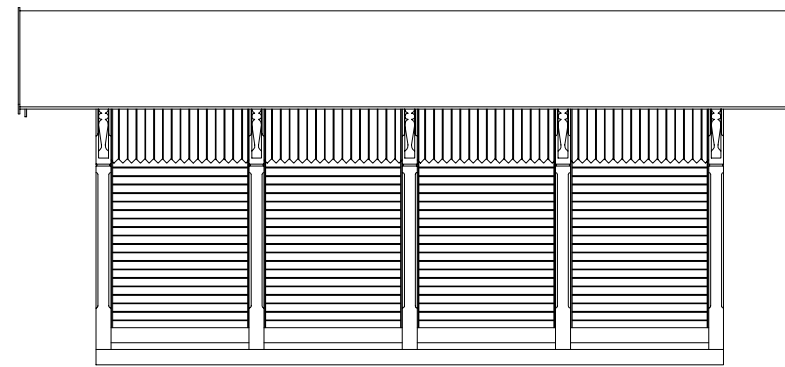

FASAD MOT FARINGE

FASAD MOT SPÅRET

SNITT A-A

FASAD MOT UPPSALA

FASAD FRÅN SPÅRET

| Def.nr          | Ant.  | Benämning |        |        |       | Material | Mod.nr ämne | Anmärkning |          |
|-----------------|-------|-----------|--------|--------|-------|----------|-------------|------------|----------|
| Konstr.         | Ritad | Kop.      | Kontr. | Stand. | Godk. | Skala    | Ersätter    | Ersatt av  | Datum    |
| SRJMF           | AH    | AH        | -      | -      | -     | 1:50     | KUR_LOV1    | -          | 04-10-11 |
| Maskinavdelning |       |           |        |        |       |          | KUR_LOV1    |            |          |