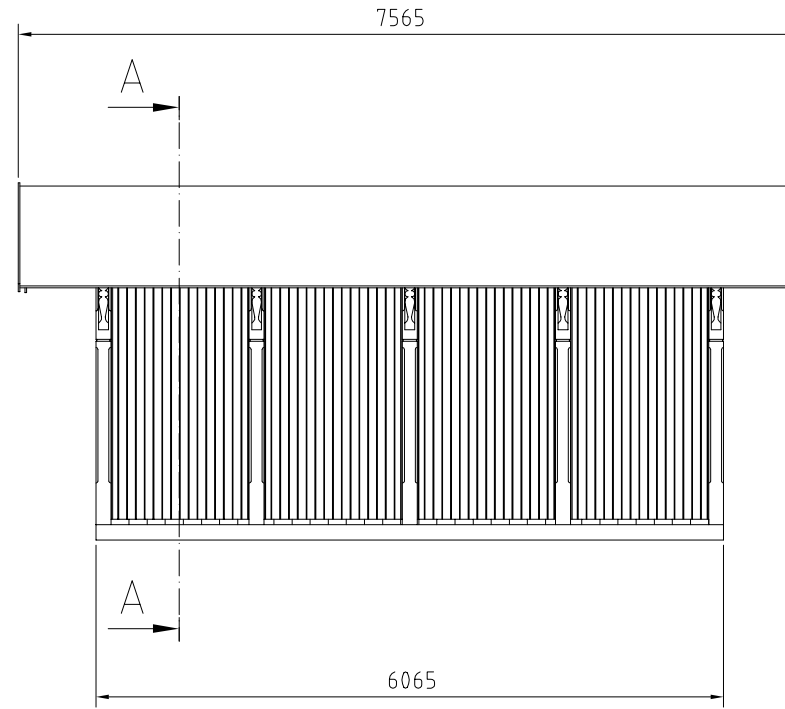

FASAD MOT FARINGE

FASAD MOT SPÅRET

SNITT A-A

FASAD MOT UPPSALA

FASAD FRÅN SPÅRET

| Def.nr          | Ant.  | Benämning |        |        |       | Material | Mod.nr ämne | Anmärkning |          |
|-----------------|-------|-----------|--------|--------|-------|----------|-------------|------------|----------|
| Konstr.         | Ritad | Kop.      | Kontr. | Stand. | Godk. | Skala    | Ersätter    | Ersatt av  | Datum    |
| SRJMF           | AH    | AH        | -      | -      | -     | 1:50     | KUR_LOV1    | -          | 04-10-11 |
| Maskinavdelning |       |           |        |        |       |          | KUR_LOV1    |            |          |