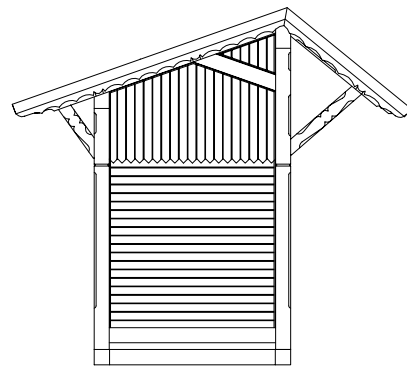

FASAD MOT FARINGE

FASAD MOT SPÅRET

SNITT A-A

FASAD MOT UPPSALA

FASAD FRÅN SPÅRET

| Def.nr          | Ant.  | Benämning |        |        |       | Material | Mod.nr ämne | Anmärkning |          |
|-----------------|-------|-----------|--------|--------|-------|----------|-------------|------------|----------|
| Konstr.         | Ritad | Kop.      | Kontr. | Stand. | Godk. | Skala    | Ersätter    | Ersatt av  | Datum    |
| SRJMF           | AH    | AH        | -      | -      | -     | 1:50     | KUR_LOV1    | -          | 04-10-11 |
| Maskinavdelning |       |           |        |        |       |          | KUR_LOV1    |            |          |