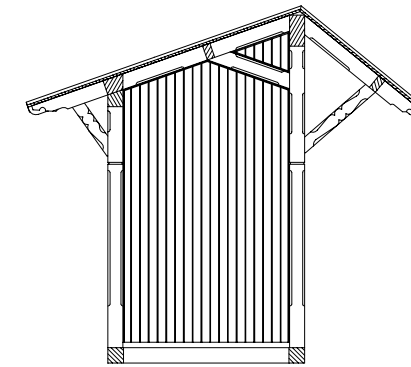

FASAD MOT FARINGE

FASAD MOT SPÅRET

SNITT A-A

FASAD MOT UPPSALA

FASAD FRÅN SPÅRET

| Def.nr          | Ant.  | Benämning |        |        |       | Material | Mod.nr ämne | Anmärkning |          |
|-----------------|-------|-----------|--------|--------|-------|----------|-------------|------------|----------|
| Konstr.         | Ritad | Kop.      | Kontr. | Stand. | Godk. | Skala    | Ersätter    | Ersatt av  | Datum    |
| SRJMF           | AH    | AH        | -      | -      | -     | 1:50     | KUR_LOV1    | -          | 04-10-11 |
| Maskinavdelning |       |           |        |        |       |          | KUR_LOV1    |            |          |